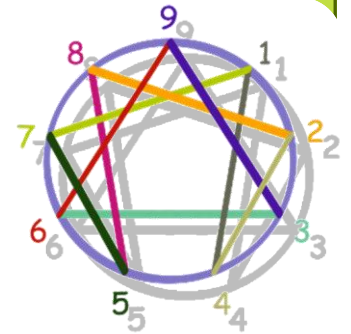

ECOLE DE SOPHROLOGIE ET DE COMMUNICATION PNL D'Auvergne

SOPHRO CAP
Pôle Medical
22, avenue Gershwin
63200 RIOM
Téléphone :
06 89 85 62 05

ORGANISE

Les 12-13-14 mai 2017

STAGE SOPHRO/ENNEAGRAMME

ANIMATEUR : Florian ALLAIRE

*Auteur, compositeur, chanteur, comédien, guitariste,...
Talents centrés sur l'art de la scène.*

Objectif

L'Ennéagramme est un modèle de la structure de la personne humaine. Il aboutit à 9 configurations différentes de la personnalité, 9 manières de la définir